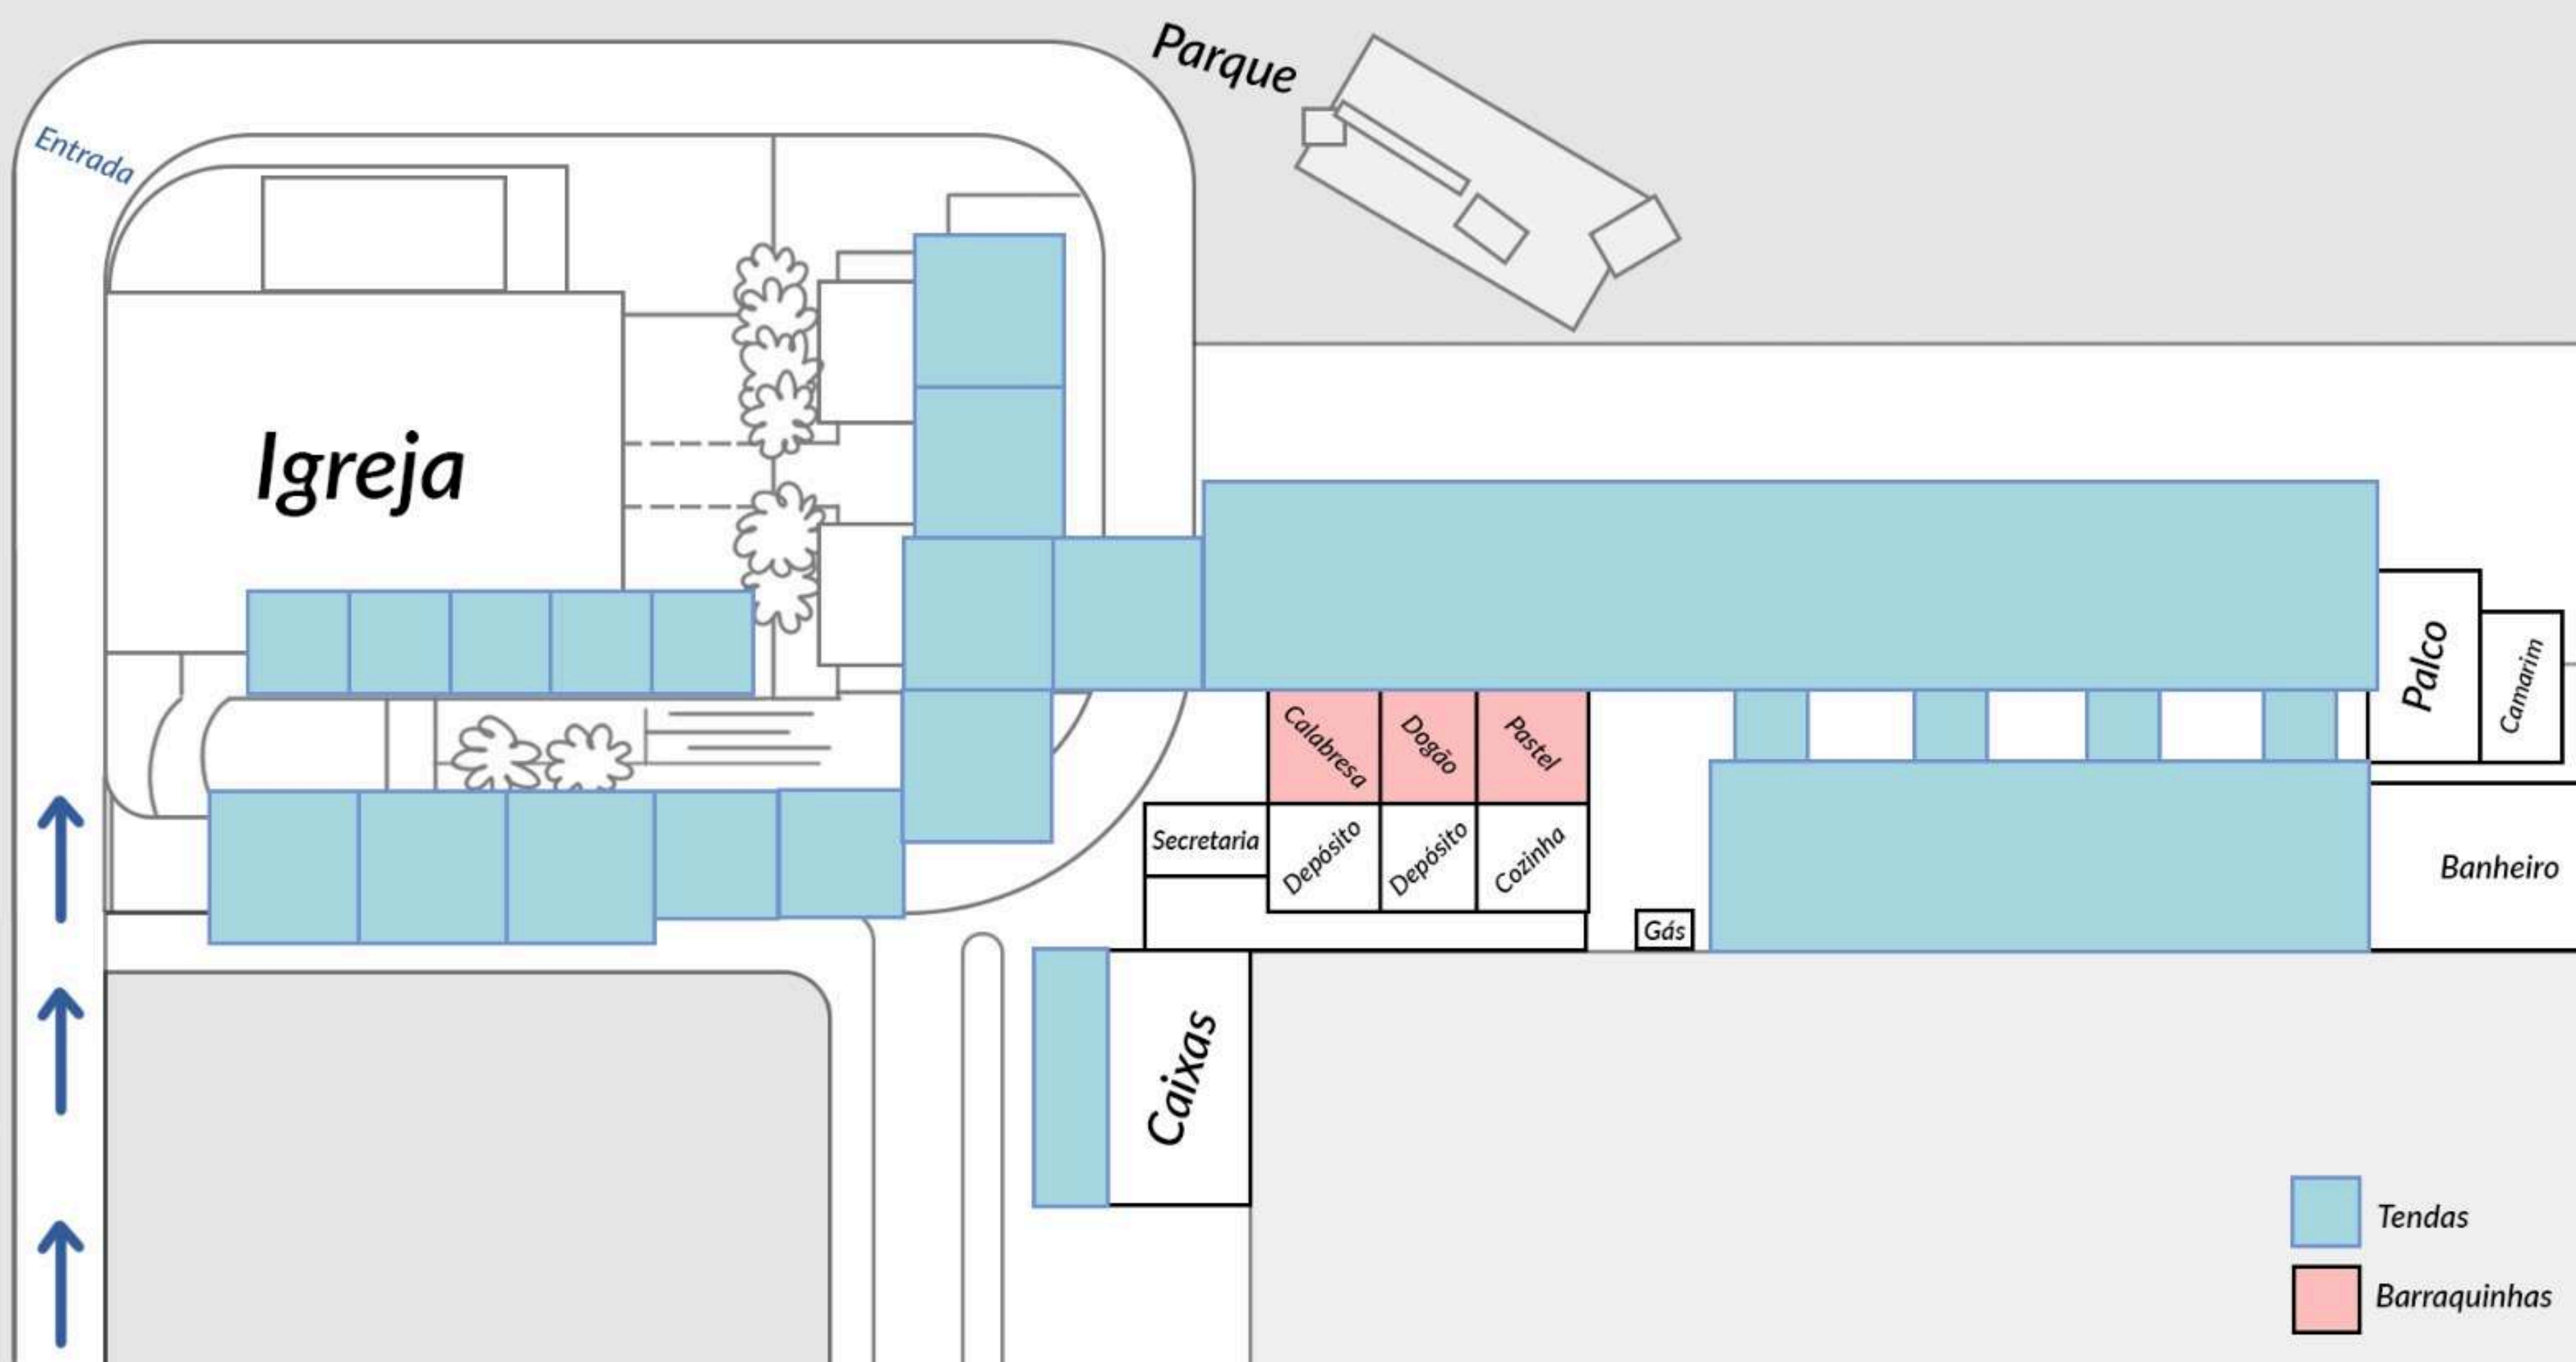

- Tendas
- Barraquinhas